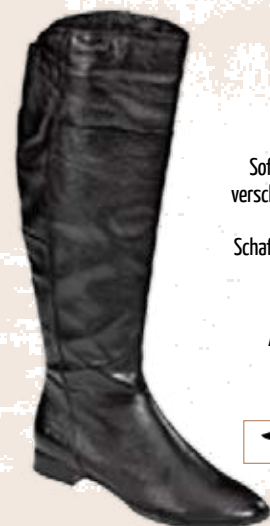

Tamaris.
Stiefel in weichem Soft-Nappaleder, Innenreißverschluss, Stretcheinsatz am Schaftrücken, Kaltfutter, Schaft 43 cm, Absatz 15 mm
Nappaleder: schwarz

Art. 17828 | 36 - 42

€ 79,95

Tamaris®

GinoVentori.
Stiefel in pflegeleichtem Glattlederimitat, Tex-Klima-Membrane, Wollwarmfutter, Innenreißverschluss, griffige Profilsohle, Schaft 33 cm, Absatz 30 mm
Farbe: mocca komb.

Art. 17832 | 36 - 42

€ 59,95

✓ Tex-Membrane