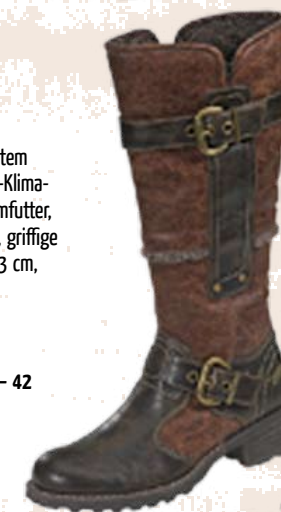

Marco Tozzi.
Stiefel in pflegeleichtem Nappalederimitat, Innenreißverschluss, Kaltfutter, Schaft 34 cm, Absatz 50 mm
Farbe: stone antik

Art. 17825 | 36 - 42

€ 39,95

MARCO TOZZI®

Tamaris.
SchlupfStiefel in weichem Nappaleder, Kaltfutter, Antischock-Stoßdämpfungssystem
Schaft 31 cm, Absatz 40 mm
Nappaleder: schwarz

Art. 17826 | 36 - 41

€ 89,95

✓ Antischock

Tamaris®

Rieker.
Stiefel in pflegeleichtem Glattlederimitat, Innenreißverschluss, leichtes Warmfutter, Schaft 35 cm
Farbe: schwarz

Art. 17830 | 36 - 42

€ 59,95

Marco Tozzi.
Stiefel in weichem Glattleder, Innenreißverschluss, leichtes Warmfutter, griffige Laufsohle, Schaft 34 cm, Absatz 25 mm
Glattleder: tabak komb.

Art. 17831 | 36 - 42

€ 79,95

MARCO TOZZI®

Marco Tozzi.
Stiefel in pflegeleichtem Nappalederimitat, Innenreißverschluss, Kaltfutter, Schaft 36 cm, Absatz 25 mm
Farbe: schwarz

Art. 17827 | 36 - 42

€ 39,95

✓ Schaftregulierung

MARCO TOZZI®

Tamaris.
Stiefel in weichem Soft-Nappaleder, Innenreißverschluss, Stretcheinsatz am Schaftrücken, Kaltfutter, Schaft 43 cm, Absatz 15 mm
Nappaleder: schwarz

Art. 17828 | 36 - 42

€ 79,95

Tamaris®

GinoVentori.
Stiefel in pflegeleichtem Glattlederimitat, Tex-Klima-Membrane, Wollwarmfutter, Innenreißverschluss, griffige Profilsohle, Schaft 33 cm, Absatz 30 mm
Farbe: mocca komb.

Art. 17832 | 36 - 42

€ 59,95

✓ Tex-Membrane

Tamaris.
SchlupfStiefel in pflegeleichtem Glattlederimitat, Wollwarmfutter, Schaft 28 cm, Absatz 25 mm
Farbe: mocca

Art. 17833 | 36 - 42

€ 49,95

Tamaris®

Marco Tozzi.
Stiefel in weichem Glattleder, Innenreißverschluss, Kaltfutter, Schaft 34 cm, Absatz 30 mm
Glattleder: schwarz

Art. 17829 | 36 - 42

€ 79,95

MARCO TOZZI®